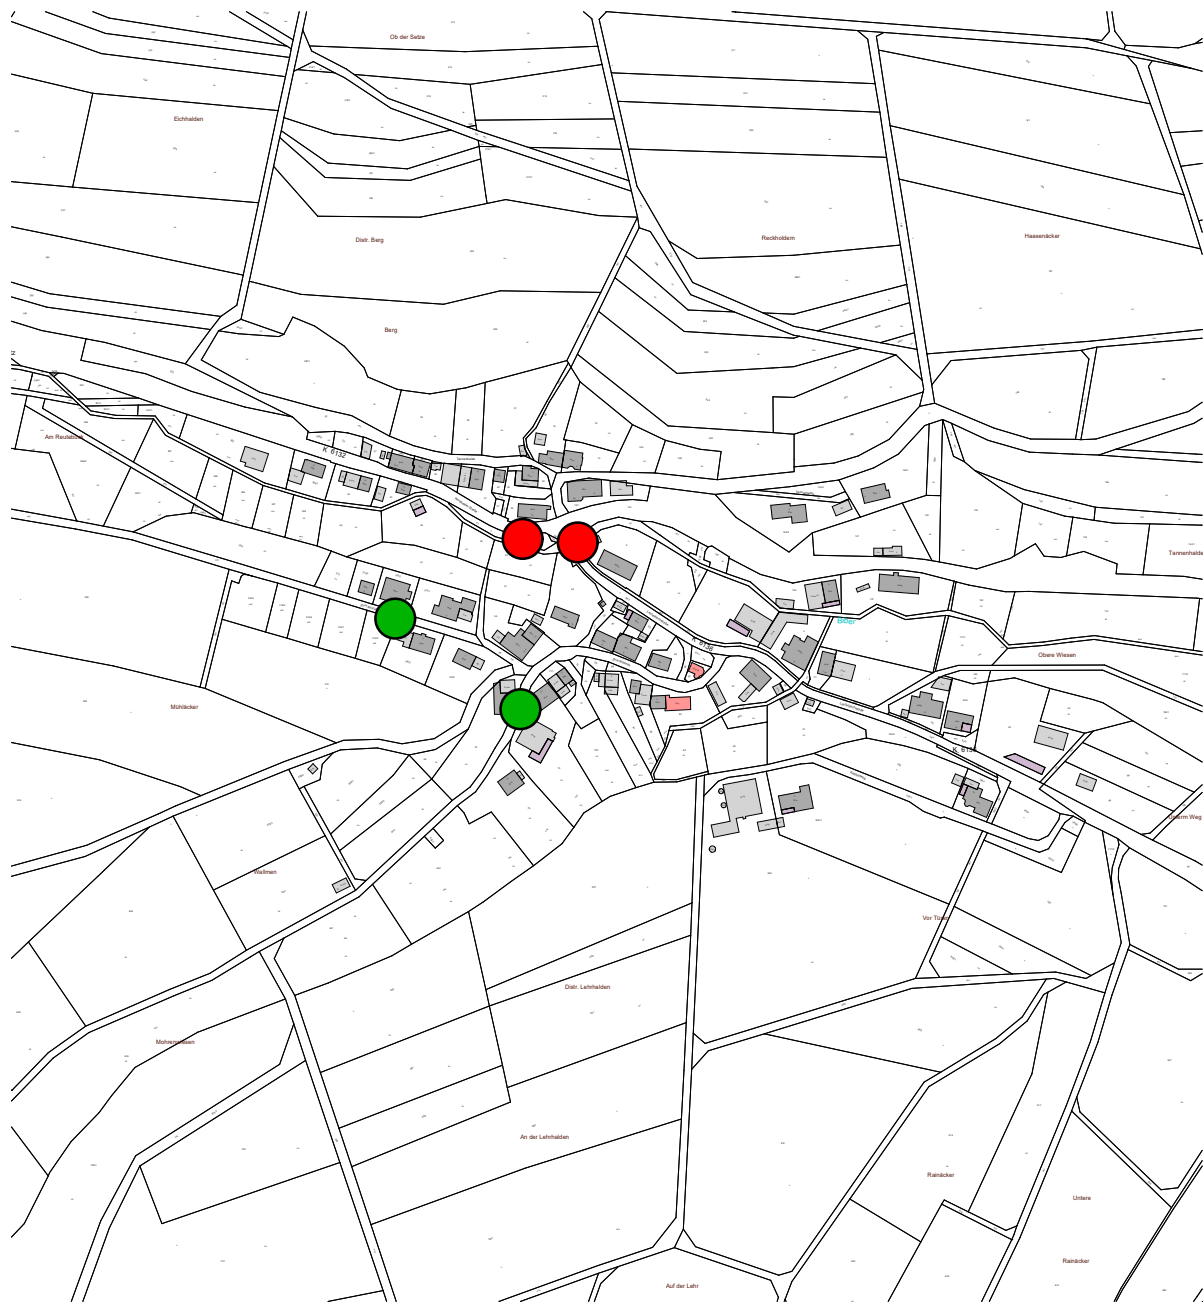

Mülleimer - Standorte Uttenhofen

M=1:5000

Legende:

-  Mülleimer mit Hundekotbeutel
-  Mülleimer

Stadt Tengen

Marktstraße 1 78250 Tengen

Bauteil / Bezeichnung:

Mülleimer - Standorte

Ortsteil - Uttenhofen -

Tengen 
Stadt im Hegau

Datum: 23.09.2021