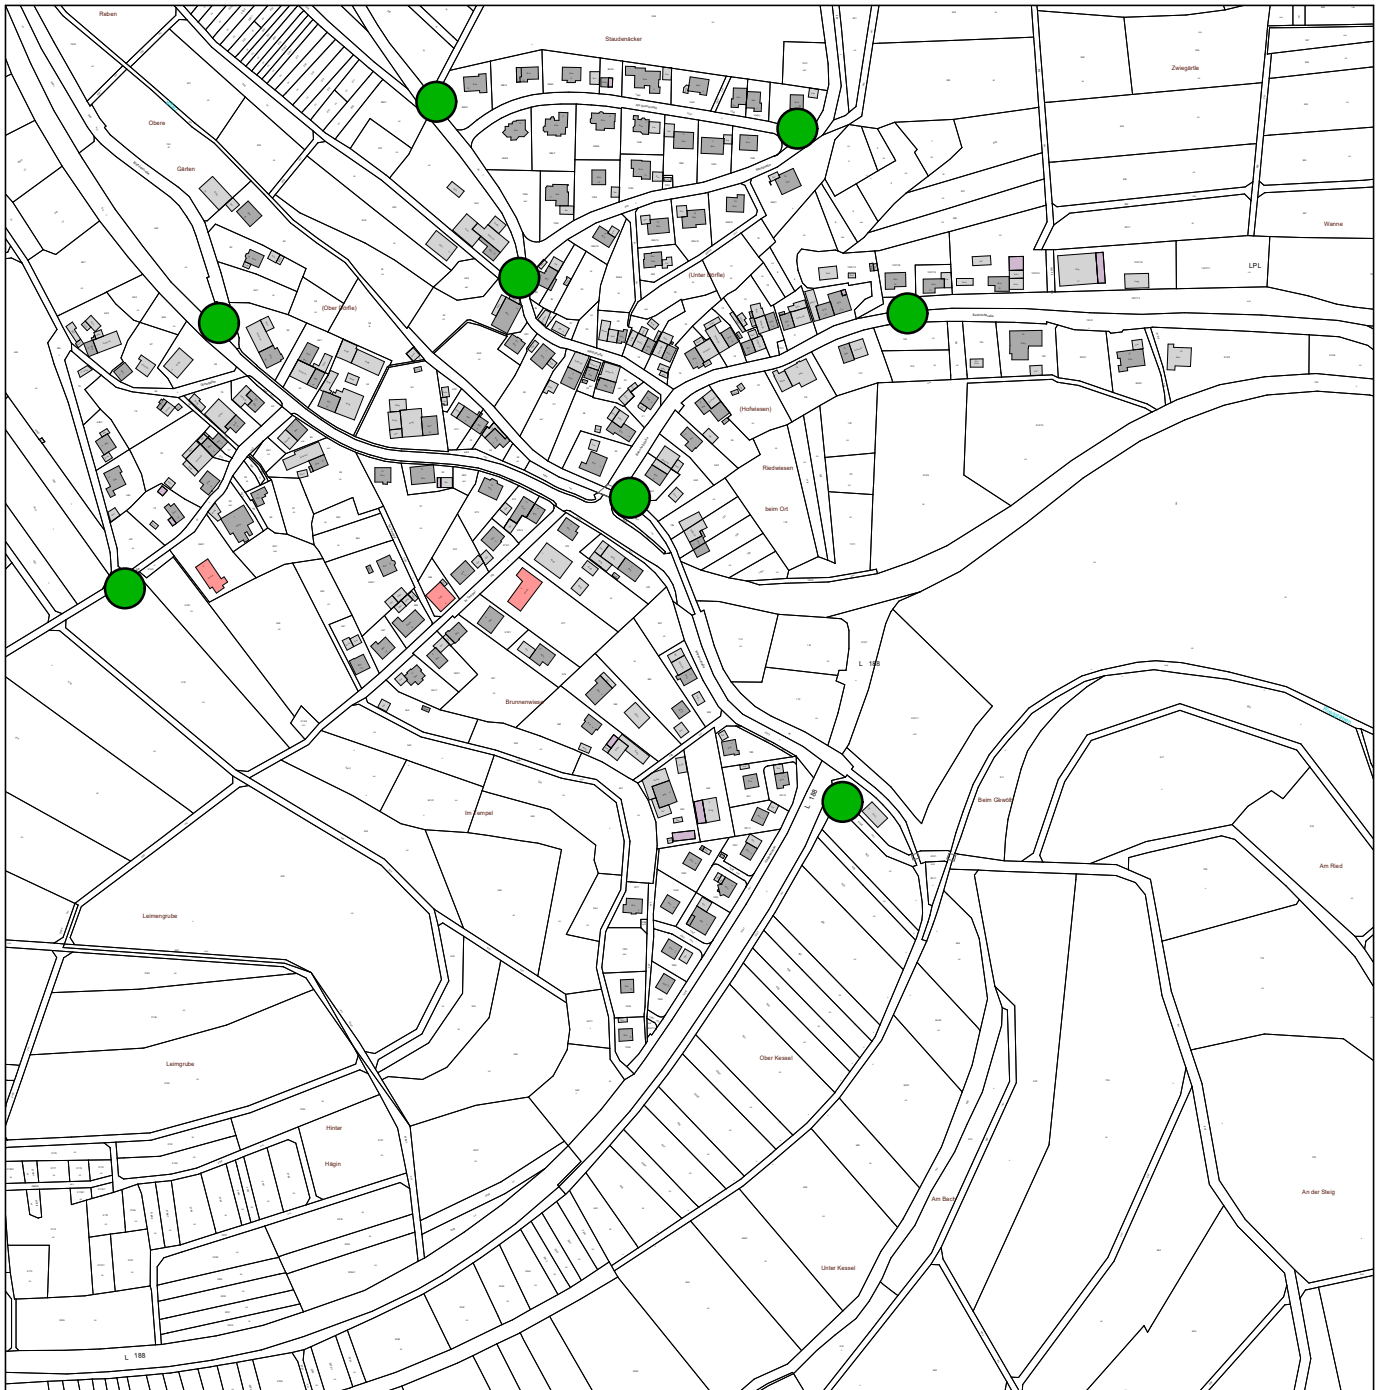

# Mülleimer - Standorte Beuren

M=1:5000

## Legende:

-  Mülleimer mit Hundekotbeutel
-  Mülleimer

Stadt Tengen

Marktstraße 1 78250 Tengen

Bauteil / Bezeichnung:

Mülleimer - Standorte  
Ortsteil - Beuren -

Tengen   
Stadt im Hegau

Datum: 23.09.2021