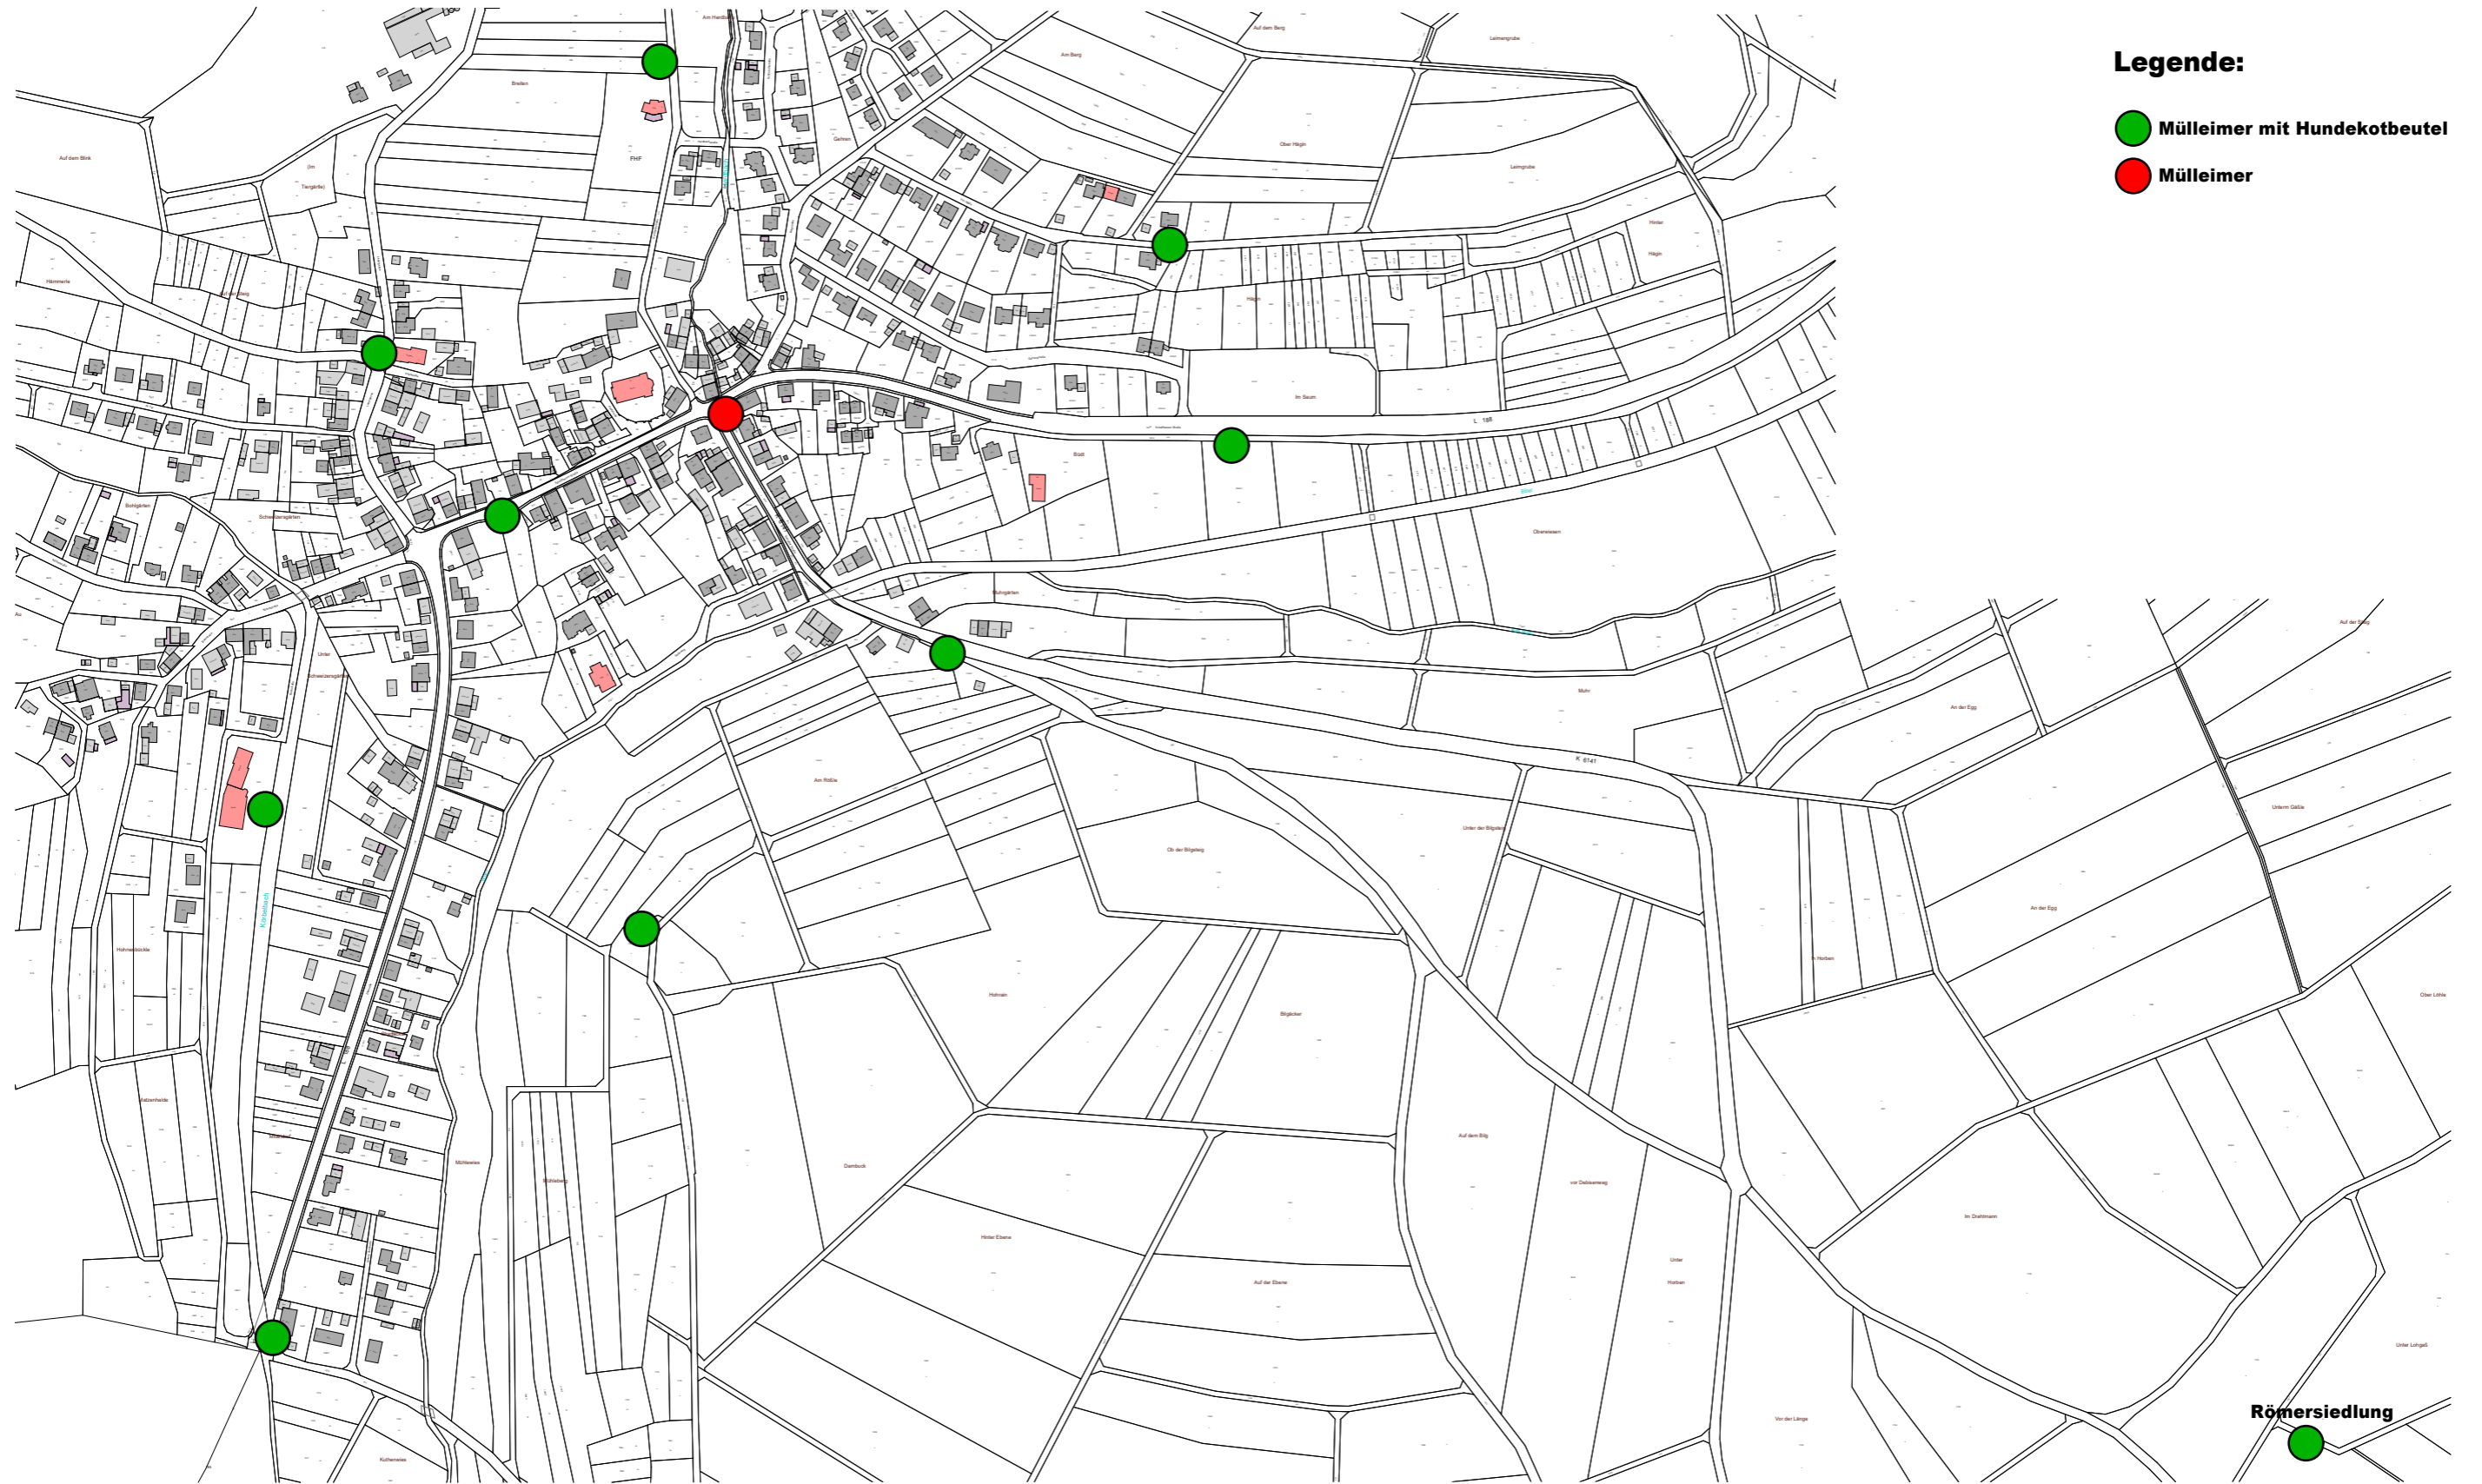

Mülleimer - Standorte Büßlingen

M=1:5000

Legende:

-  Mülleimer mit Hundekotbeutel
-  Mülleimer

| | |
|--|---|
| Stadt Tengen |  Stadt im Hegau |
| Marktstraße 1 78250 Tengen | |
| Bauteil / Bezeichnung: Mülleimer - Standorte Ortsteil - Büßlingen - | Datum: 23.09.2021 |