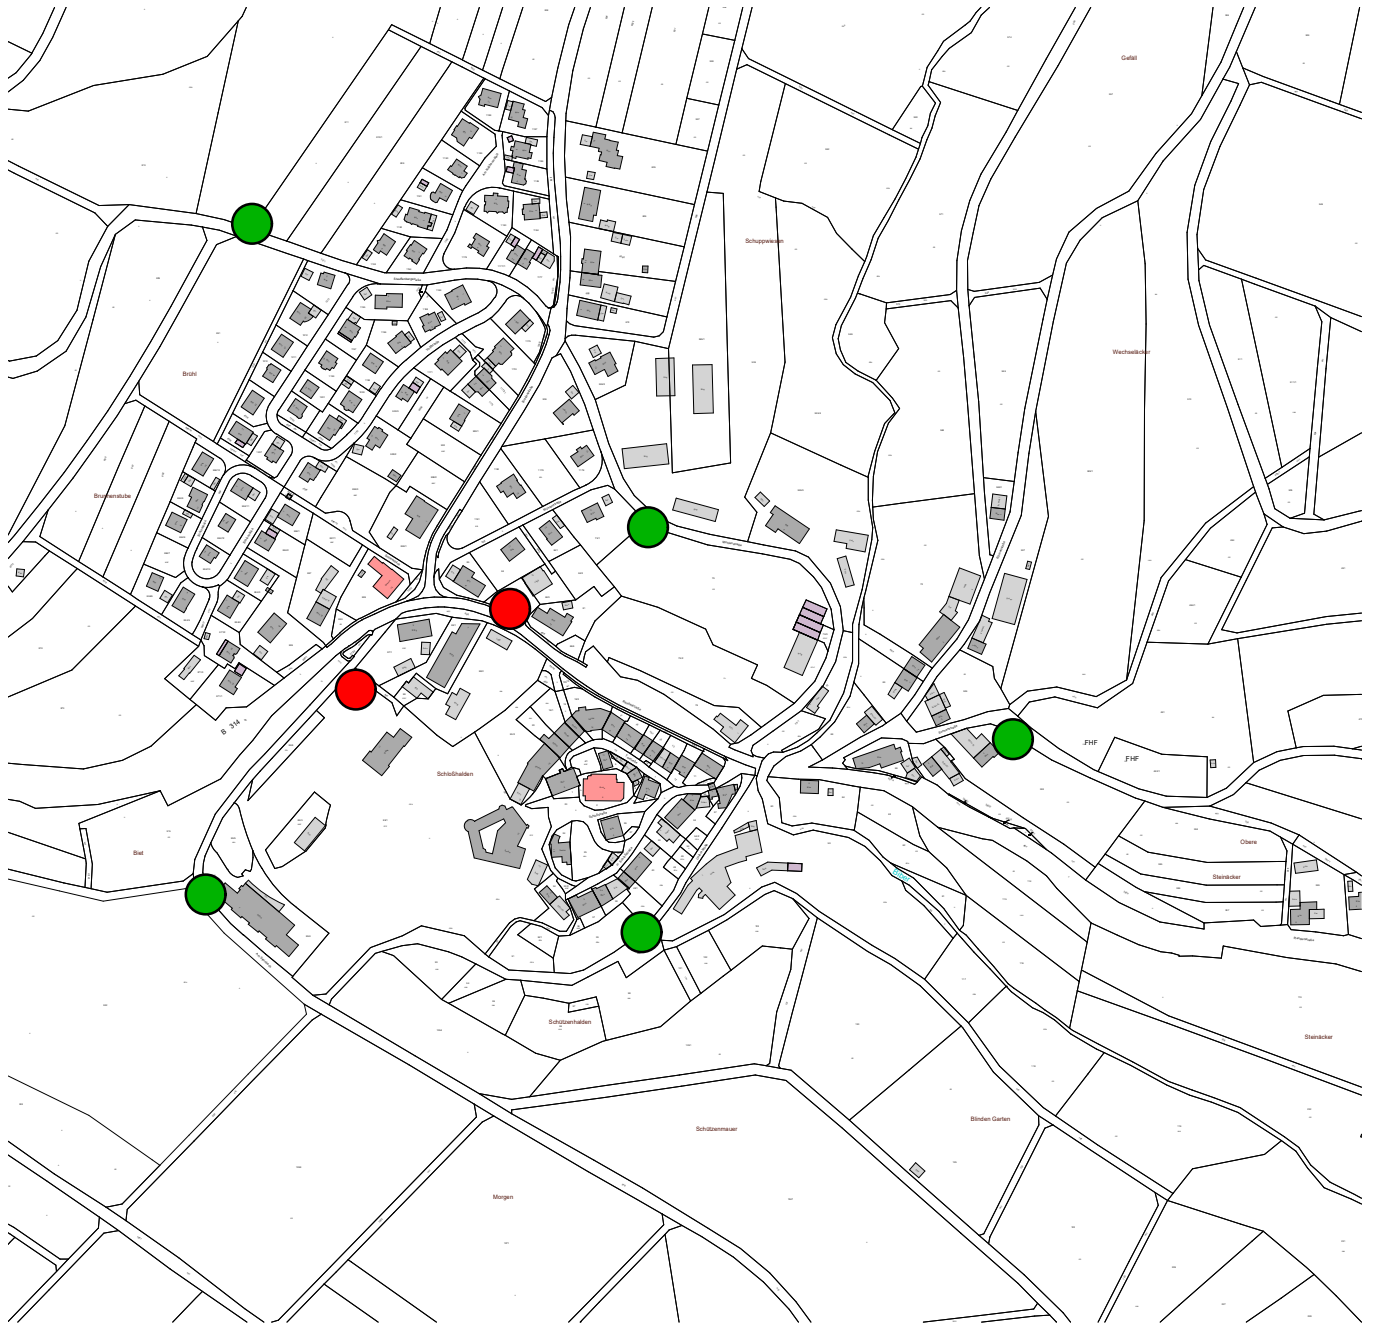

Mülleimer - Standorte Blumenfeld

M=1:5000

Legende:

-  Mülleimer mit Hundekotbeutel
-  Mülleimer

Stadt Tengen

Marktstraße 1 78250 Tengen

Bauteil / Bezeichnung:

Mülleimer - Standorte

Ortsteil - Blumenfeld -

Tengen 
Stadt im Hegau

Datum: 23.09.2021