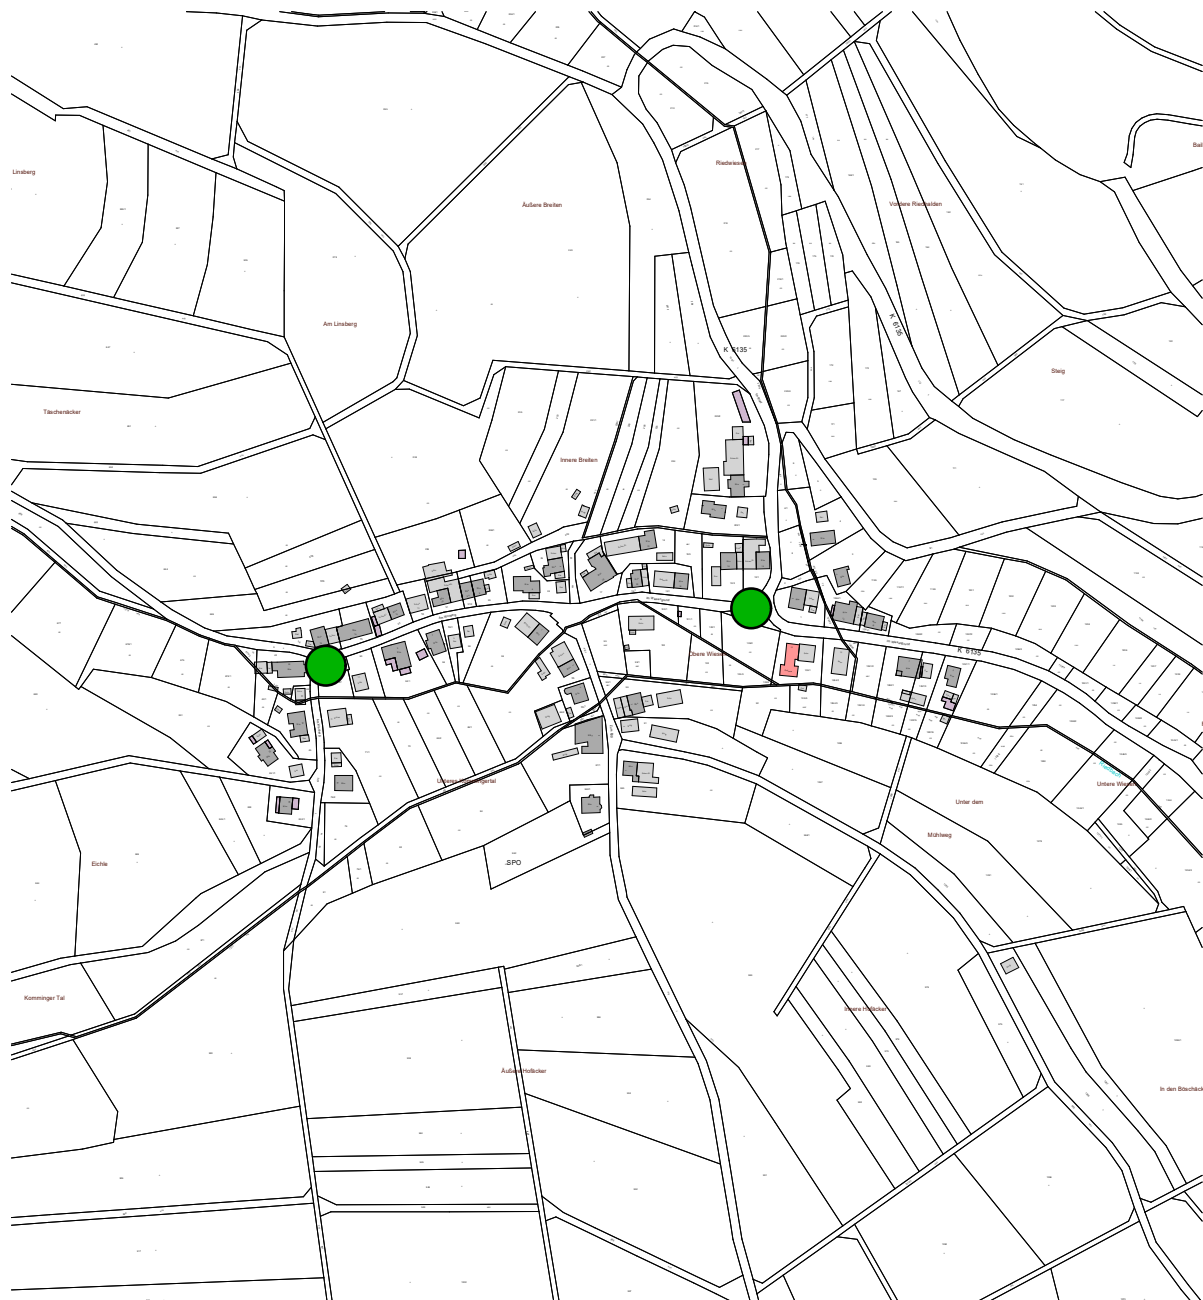

Mülleimer - Standorte Talheim

M=1:5000

Legende:

-  Mülleimer mit Hundekotbeutel
-  Mülleimer

Stadt Tengen

Marktstraße 1 78250 Tengen

Bauteil / Bezeichnung:

Mülleimer - Standorte
Ortsteil - Talheim -

Tengen 
Stadt im Hegau

Datum: 23.09.2021