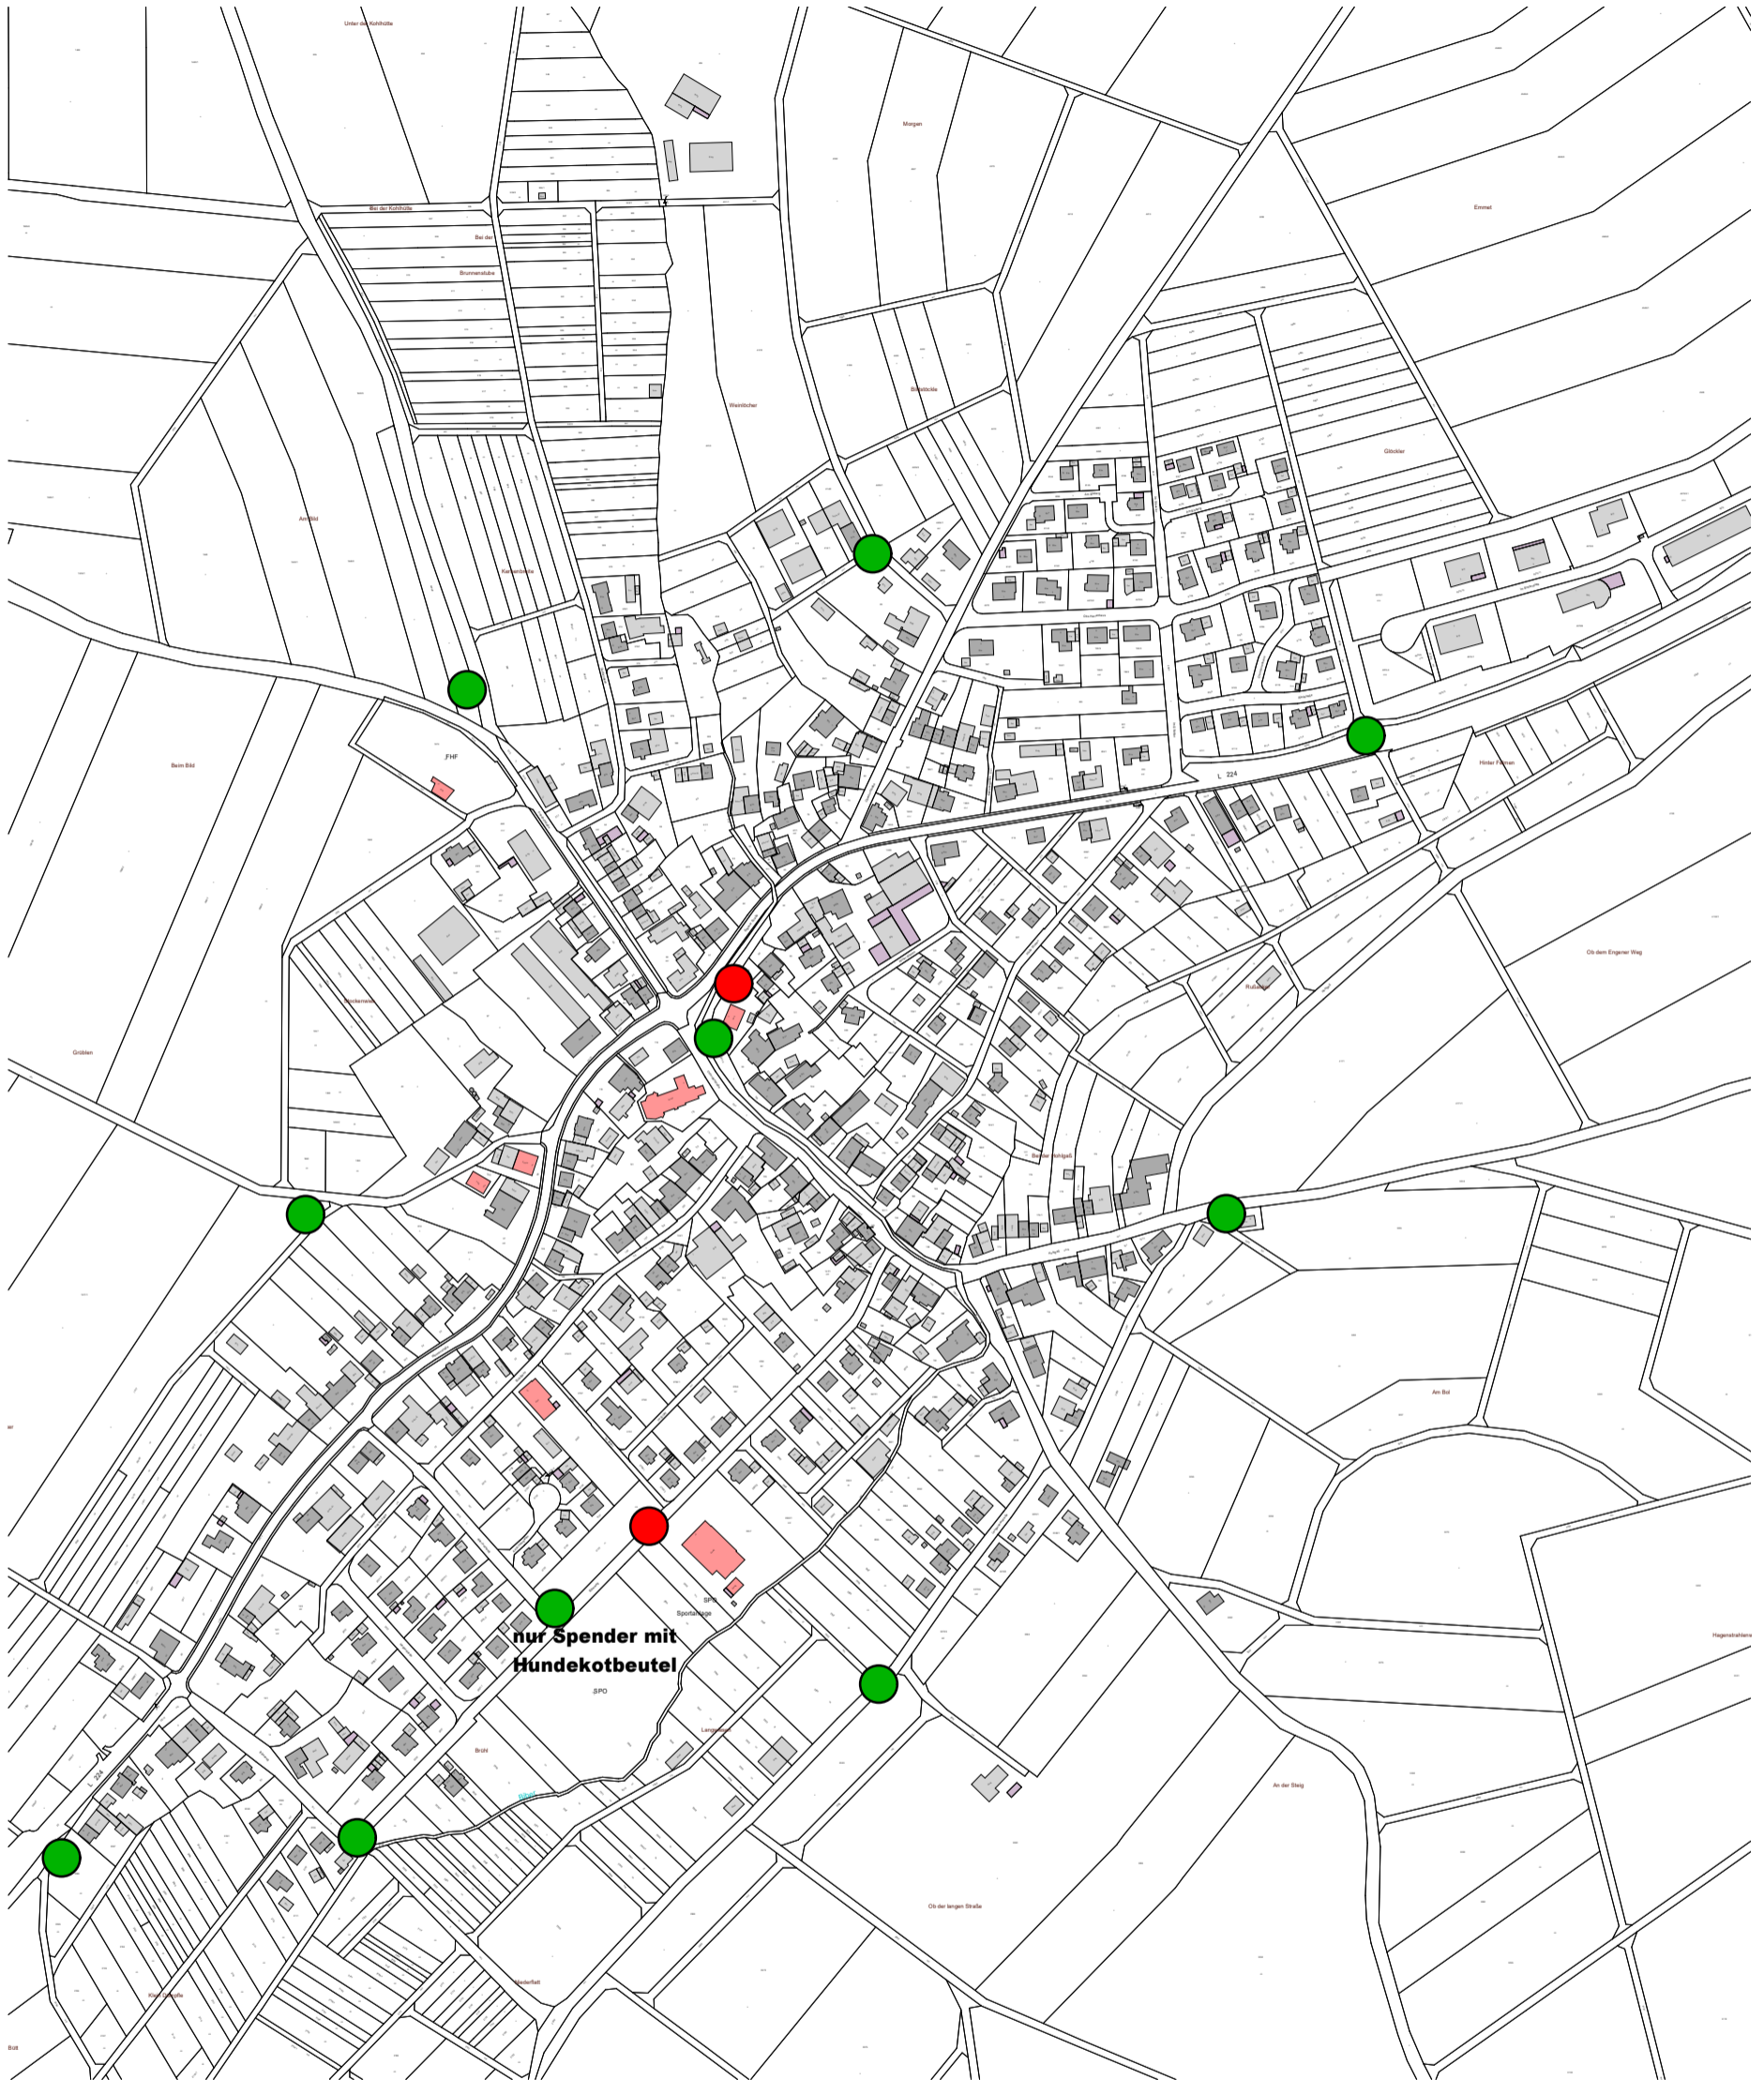

Mülleimer - Standorte Watterdingen

M=1:5000

Legende:

-  Mülleimer mit Hundekotbeutel
-  Mülleimer

Stadt Tengen

Marktstraße 1 78250 Tengen

Bauteil / Bezeichnung:

Mülleimer - Standorte

Ortsteil - Watterdingen -

Datum: 30.06.2022